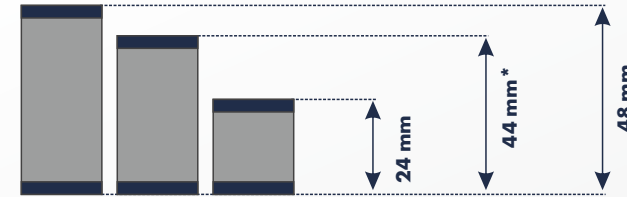

400 mm

600 mm

800 mm

1000 mm

1200 mm

1800 mm

AJTÓBETÉT LAP VASTAGSÁGOK

*utánrendelés, vagy egyedi kérésre elérhető a 48 mm-es árban.
Maximális panelméret: 900 x 2150 mm

HATÁROLÓ LEMEZEK VASTAGSÁGA

HPL fehér	1,8 mm
HPL színes	2 mm
PVC fehér	1,3 mm

AJTÓBETÉT ALAPÜVEGEZÉSEK

panelvastagság	2 réteg	3 réteg
24 mm	•	-
44 mm **	-	•
48 mm	-	•

**utánrendelés, vagy egyedi kérésre elérhető a 48 mm-es árban.
A 3 rétegű hőszigetelt üveg távtartói között a szintbeli eltérés megengedett, melynek szabvány szerinti értéke +/- 2 mm.